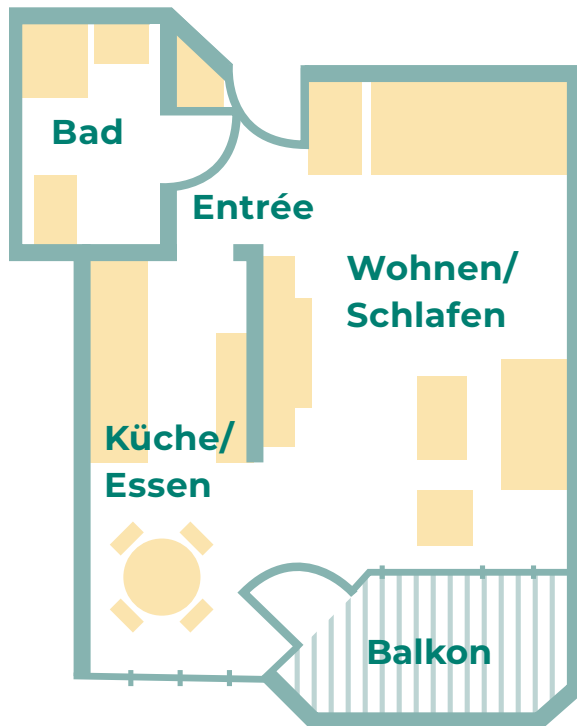

Grundrisse Haus Aparta

Typenplan
1 ½-Zimmer
ca. 40 m²

Typenplan
2 ½-Zimmer
ca. 55 m²